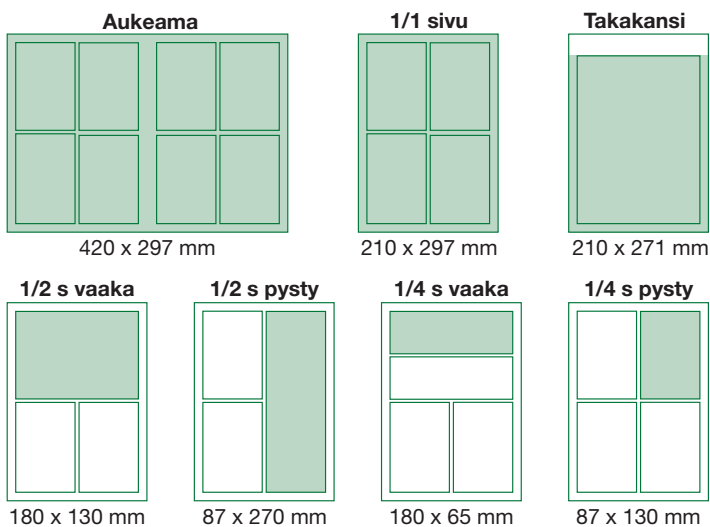

Julkaisija ja kustantaja

Varhaiskasvatuksen Opettajien Liitto VOL
Småbarnspedagogikens Lärarförbund SLF

Painos

17 000 kpl

Päätoimittaja

Anitta Pakanen

Toimituspäällikkö

Rille Repo
Puh. 040 527 3205
rille.repo@vol.fi

Varaus-, aineisto- ja ilmestymispäivät 2019

Nro	Varaukset	Aineistot	Ilmestyy
1	20.1.	31.1.	5.3.
2	20.3.	14.4.	14.5.
3	14.8.	11.9.	15.10.
4	16.10.	23.10.	3.12.

Ilmoitusmyynti

Bouser Oy
Jukka Tiainen, 0400 444 435, jukka.tiainen@bouser.fi
Jouni Kohonen, 040 500 9929, jouni.kohonen@bouser.fi
Eija Kunnasaro, 0400 450 414, eija.kunnasaro@bouser.fi

Laskutus

Varhaiskasvatuksen Opettajien Liitto VOL

Peruutus ja reklamaatiot

Viimeisen varauspäivän jälkeen saapuneista peruutuksista veloitamme täyden ilmoitushinnan. Muistutus virheellisestä ilmoituksesta tulee tehdä 8 päivän kuluessa lehden ilmestymisestä. Vastuu virheistä rajoittuu enintään ilmoitushintaan.

Paino

PunaMusta, puh. 010 230 8400

Aineiston toimitus

Ilmoitusaineistot sähköpostitse:
printline@printline.fi
lastentarha@bouser.fi

Kuvien ICC-profiili ja dpi:

PSO Coated v3. Kuvat 300 dpi.
Sivun yli meneviin ilmoituksiin lisätään 3 mm:n leikkuuvara.