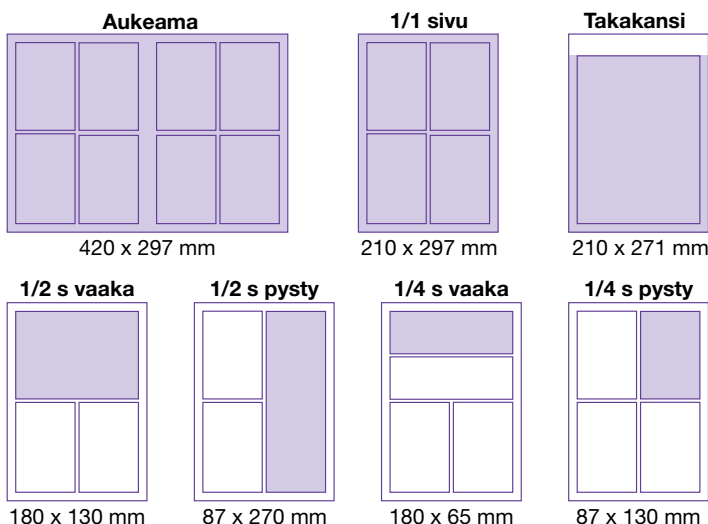

Julkaisija ja kustantaja

Varhaiskasvatuksen Opettajien Liitto VOL
Småbarnspedagogikens Lärarförbund SLF

Painos

17 000 kpl

Päätoimittaja

Anitta Pakanen

Toimituspäällikkö

Rille Repo
Puh. 040 527 3205
rille.repo@vol.fi

Varaus-, aineisto- ja ilmestymispäivät 2021

Nro	Varaukset	Aineistot	Ilmestyy
1	21.1.	1.2.	4.3.
2	19.3.	15.4.	12.5.
3	13.8.	10.9.	14.10.
4	15.10.	22.10.	2.12.

Ilmoitusmyynti

Bouser Oy
Jukka Tiainen, 0400 444 435, jukka.tiainen@bouser.fi
Jouni Kohonen, 040 500 9929, jouni.kohonen@bouser.fi
Eija Kunnasaro, 0400 450 414, eija.kunnasaro@bouser.fi

Laskutus

Varhaiskasvatuksen Opettajien Liitto VOL

Peruutus ja reklamaatiot

Viimeisen varauspäivän jälkeen saapuneista peruutuksista veloitamme täyden ilmoitushinnan. Muistutus virheellisestä ilmoituksesta tulee tehdä 8 päivän kuluessa lehden ilmestymisestä. Vastuu virheistä rajoittuu enintään ilmoitushintaan.

Paino

PunaMusta, puh. 010 230 8400

Aineiston toimitus

Ilmoitusaineistot sähköpostitse:
printline@printline.fi
lastentarha@bouser.fi

Kuvien ICC-profiili ja dpi:

ISO Coated v2. Kuvat 300 dpi.
Sivun yli meneviin ilmoituksiin lisätään 3 mm:n leikkuuvara.