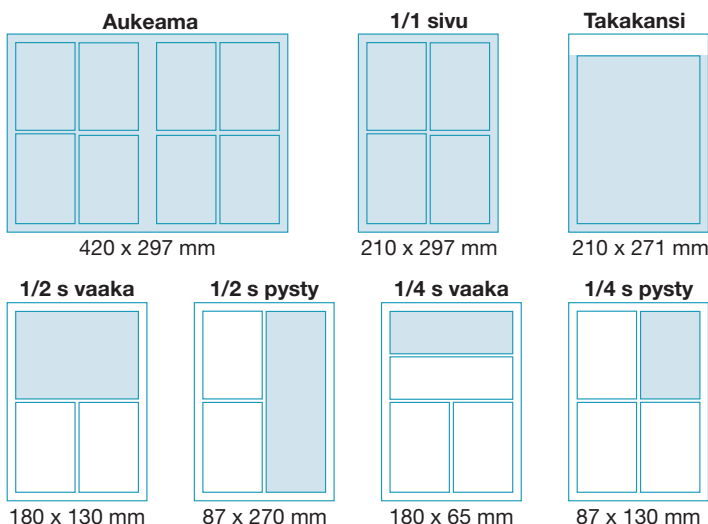

Julkaisija ja kustantaja

Varhaiskasvatuksen Opettajien Liitto VOL
Småbarnspedagogikens Lärarförbund SLF

Painos

17 000 kpl

Päätoimittaja

Anitta Pakanen

Toimituspäällikkö

Rille Repo
Puh. 040 527 3205
rille.repo@vol.fi

Varaus-, aineisto- ja ilmestymispäivät 2022

Nro	Varaukset	Aineistot	Ilmestyy
1	17.1.	1.2.	3.3.
2	18.3.	20.4.	20.5.
3	12.8.	14.9.	14.10.
4	14.10.	1.11.	2.12.

Ilmoitusmyynti

Bouser Oy
Jukka Tiainen, 0400 444 435, jukka.tiainen@bouser.fi
Jouni Kohonen, 040 500 9929, jouni.kohonen@bouser.fi
Eija Kunnasaro, 0400 450 414, eija.kunnasaro@bouser.fi

Laskutus

Varhaiskasvatuksen Opettajien Liitto VOL

Peruutus ja reklamaatiot

Viimeisen varauspäivän jälkeen saapuneista peruutuksista veloitamme täyden ilmoitushinnan. Muistutus virheellisestä ilmoituksesta tulee tehdä 8 päivän kuluessa lehden ilmestymisestä. Vastuu virheistä rajoittuu enintään ilmoitushintaan.

Paino

PunaMusta, puh. 010 230 8400

Aineiston toimitus

Ilmoitusaineistot sähköpostitse:
printline@printline.fi
lastentarha@bouser.fi

Kuvien ICC-profiili ja dpi:

ISO Coated v2. Kuvat 300 dpi.
Sivun yli meneviin ilmoituksiin lisätään 3 mm:n leikkuuvara.